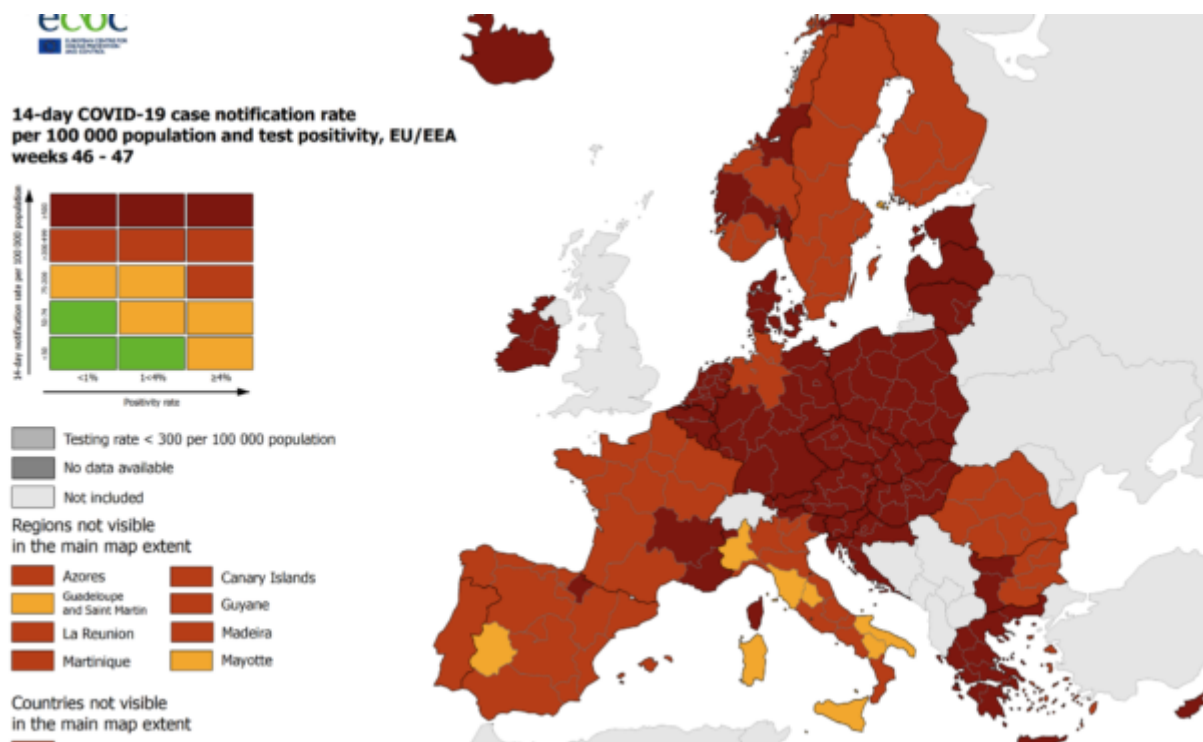

Europa in rosso tra obbligo vaccino e green pass

notizia pubblicata 03 Dicembre 2021 alle ore 10:20 nella categoria Cronaca

Solo Italia e Spagna parzialmente in giallo, quindi a rischio ancora non elevato di contagio. Il resto dell'Ue tutta in rosso o rosso scuro. La mappa aggiornata del Centro europeo per la prevenzione e il controllo delle malattie (Ecdc) dipinge un continente ormai preda delle nuove ondate del virus, con le situazioni più allarmanti nei Paesi dell'est con meno vaccinati, e un'incidenza diventata massima anche in Benelux, Irlanda, Grecia e in Germania, dove è stato deciso un lockdown di fatto per i no vax e ci si prepara all'obbligo vaccinale. Secondo l'Ecdc, il nostro Paese è quello messo meglio, con le uniche regioni in giallo di tutta Europa (Piemonte, Toscana, Umbria, Puglia, Basilicata, Sicilia e Sardegna) insieme all'Estremadura in Spagna.

Da Berlino è giunto intanto l'atteso annuncio del lockdown di fatto per i no vax, con l'estensione del cosiddetto 2G – il super green pass concesso solo a immunizzati e guariti – al commercio al dettaglio e agli eventi culturali e sportivi su base federale. Stop anche alle discoteche nelle zone con incidenza settimanale sopra i 350 casi ogni 100 mila abitanti. Mentre la decisione più forte, quella sull'obbligo del vaccino in Germania, seguirebbe quelle già decise dalla vicina Austria e dalla Grecia per i soli over 60 e potrebbe entrare in vigore già a febbraio.

Nel Regno Unito, che si prepara ad acquistare altre 114 milioni di dosi di Pfizer e Moderna per i prossimi due anni, i casi giornalieri sono tornati sopra quota 50mila, picco da luglio. E per evitare nuove chiusure e non fermare la ripresa, "specialmente in un settore così importante come il turismo", anche il premier

Pedro Sanchez punta a un'estensione del green pass in Spagna, dove al momento è previsto solo in 8 regioni. Infine, la Norvegia ha deciso di reintrodurre diverse restrizioni e imporre l'obbligo di tamponi anche per i turisti vaccinati.