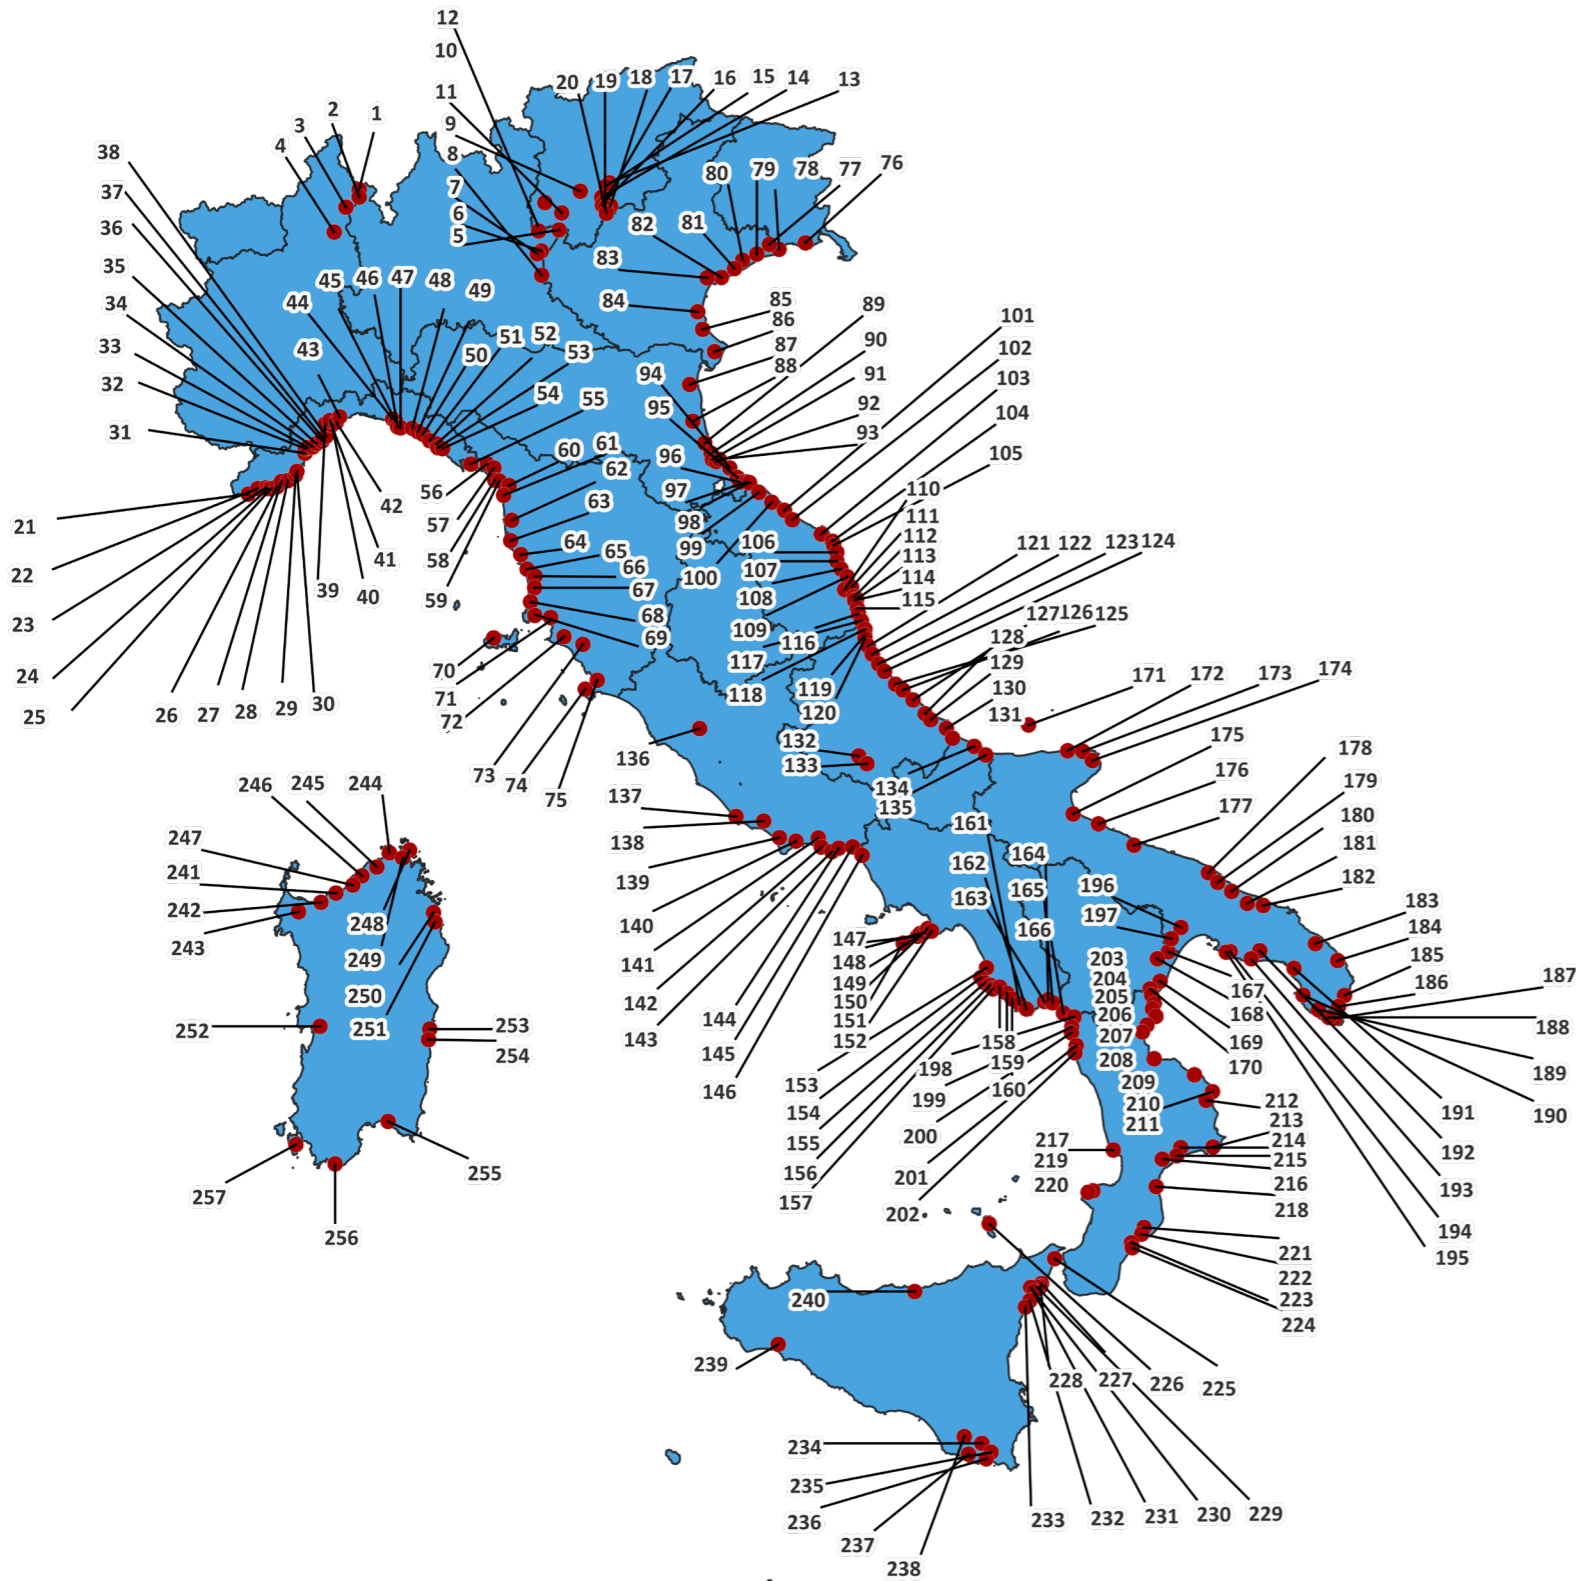

# Bandiera Blu 2026 COMUNI

- PIEMONTE**  
**VERBANO-CUSIO-OSSOLA**  
 1. Cannobio  
 2. Cannero Riviera  
 3. Verbania  
**NOVARA**  
 4. Gozzano

- LOMBARDIA**  
**BRESCIA**  
 5. Limone sul Garda  
 6. Toscolano-Maderno  
 7. Gardone Riviera  
 8. Sirmione

- LIGURIA**  
**IMPERIA**  
 21. Bordighera  
 22. Sanremo  
 23. Taggia  
 24. Riva Ligure  
 25. Santo Stefano al Mare  
 26. San Lorenzo al Mare  
 27. Imperia  
 28. Diano Marina  
**SAVONA**  
 29. Andora  
 30. Laigueglia  
 31. Borghetto Santo Spirito  
 32. Loano  
 33. Pietra Ligure  
 34. Borgo Verezzi  
 35. Finale Ligure

- SICILIA**  
**MESSINA**  
 225. Messina  
 226. Lipari  
 227. Ali Terme  
 228. Nizza di Sicilia  
 229. Roccalumera  
 230. Furci Siculo  
 231. Santa Teresa di Riva  
 232. Letojanni  
 233. Taormina  
 234. Tusa  
**RAGUSA**  
 235. Modica  
 236. Ispica  
 237. Pozzallo  
 238. Scicli  
 239. Ragusa  
**AGRIGENTO**  
 240. Menfi

- SARDEGNA**  
**SASSARI**  
 241. Castelsardo  
 242. Sorso  
 243. Sassari  
 244. Santa Teresa Gallura  
 245. Aglientu  
 246. Trinità d'Agultu e Vignola  
 247. Badesi  
 248. La Maddalena  
 249. Palau  
 250. San Teodoro  
 251. Budoni  
**ORISTANO**  
 252. Oristano  
**NUORO**  
 253. Tortoli  
 254. Bari Sardo  
**CAGLIARI**  
 255. Quartu Sant'Elena  
**SUD SARDEGNA**  
 256. Teulada  
 257. Sant'Antioco